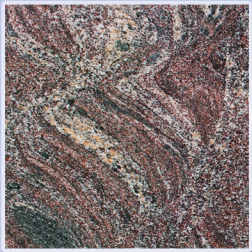

Paragon 6x10 Silver-Grey
\$274

Bahama Blue

Aurora Red

Brits

Emerald Pearl

Dark Red

Jet Black

Paradiso